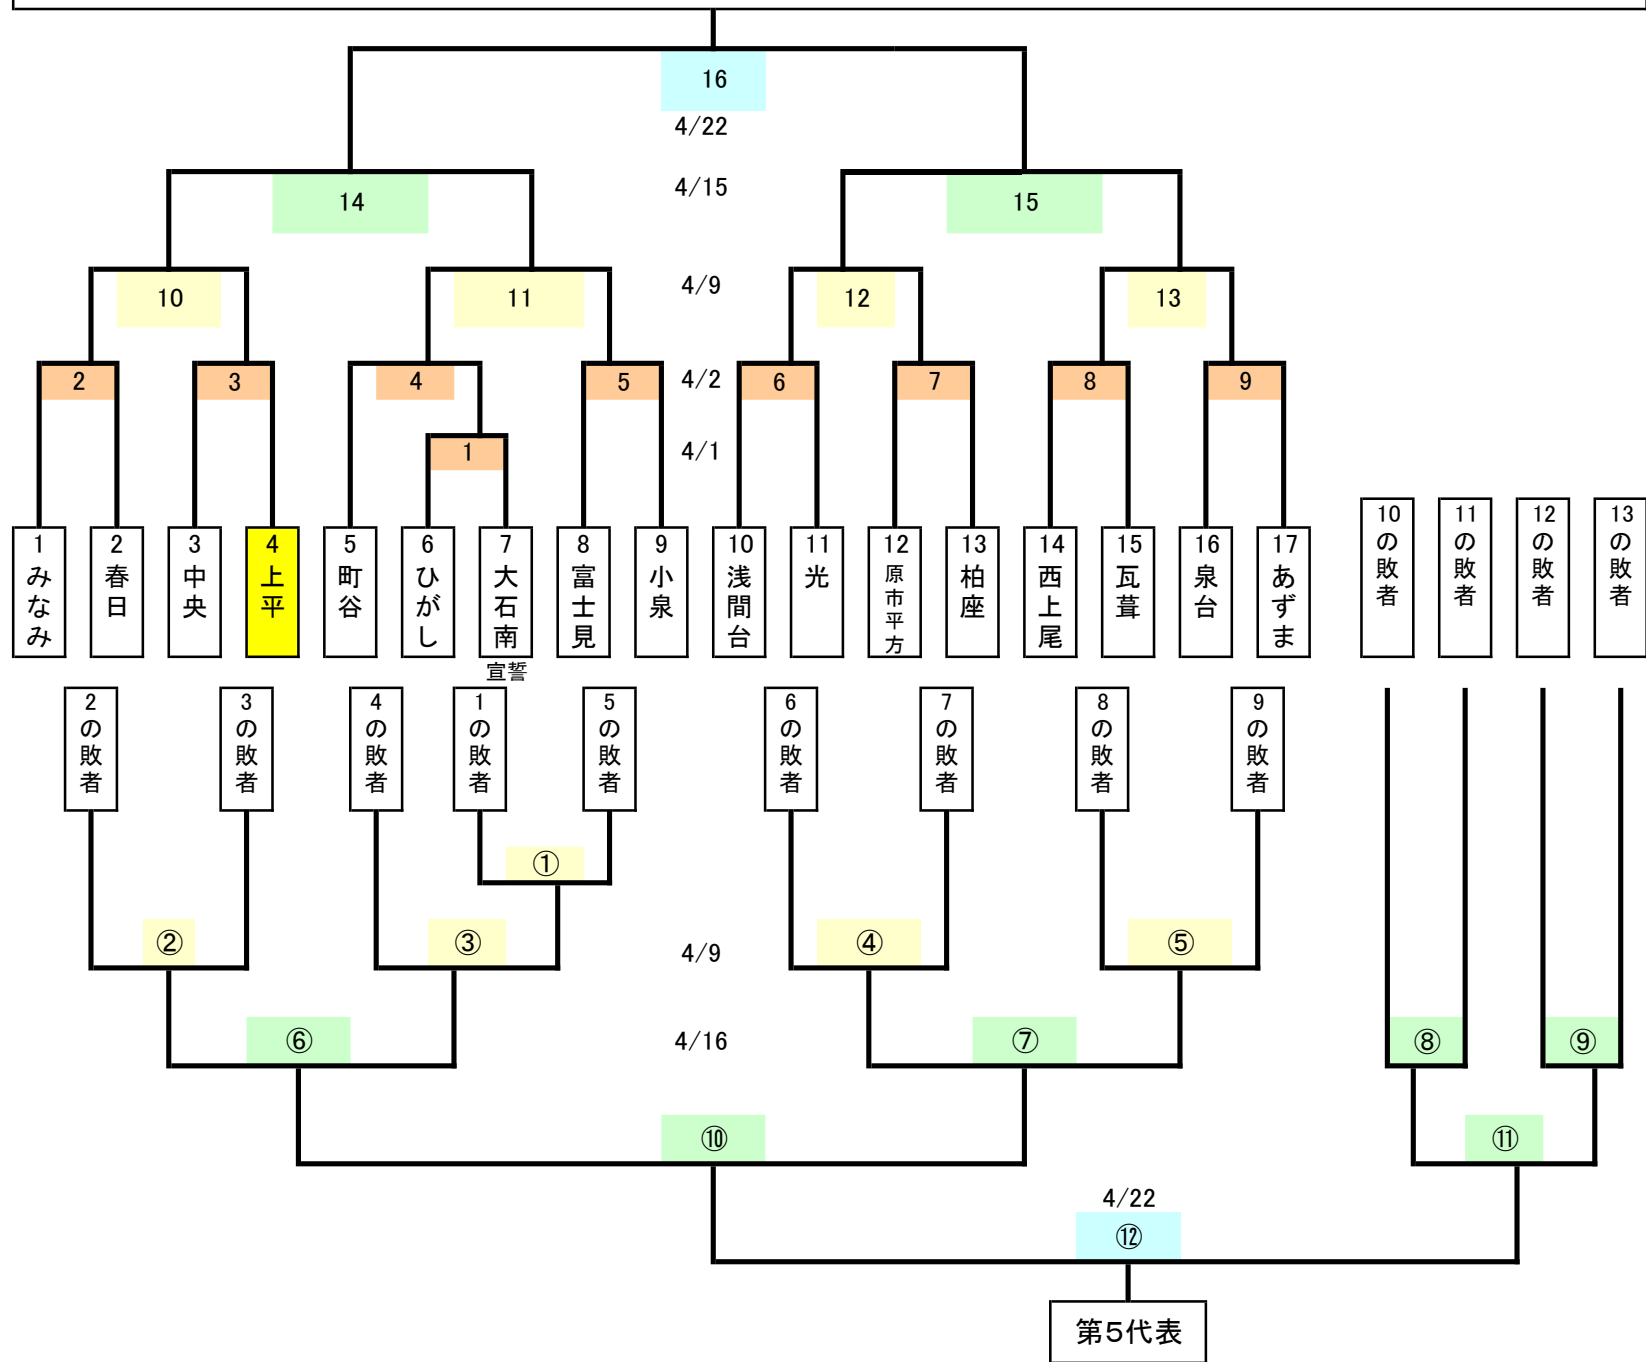

平成29年度第42回上尾市スポーツ少年団兼上尾西ローターリークラブ杯春季野球大会

優勝・準優勝・第3位(2チーム)は県南草加大会出場権獲得(優勝チームは県北大会の出場権も獲得)

平成29年度第42回上尾市スポーツ少年団兼上尾西ローターリークラブ杯春季野球大会

第1日目	会 場
4/1(土)	平方野球場

10:00～		
第1試合		
ひがし	1	大石南

第2日目	会 場	9:00～	10:30～	12:00～	13:30～	15:00～							
		開会式	第1試合		第2試合		第3試合		第4試合				
市民球場	みなみ		2	春日	富士見	5	小泉	浅間台	6	光	泉台	9	あずま
4/2(日)	市民球場		11:00～		12:30～								
	上平北小	中央	3	上平	町谷	4	1の勝者						
	平方野球場	原市平方	7	柏座	西上尾	8	瓦葺						

第3日目	会 場	9:00～	10:30～	12:00～	13:30～				
		第1試合		第2試合		第3試合		第4試合	
4/9(日)	平方野球場	10	11	12	13				
	平方野球場	10	11	12:00～	13:30～	15:00～			
	平方野球場	10	11	第1試合		第2試合		第3試合	
	多目的広場A面			①	②	③			
	多目的広場B面			④	⑤				

第4日目	会 場	9:00～	10:30～
		第1試合	
4/15(土)	平方野球場	14	15

第5日目	会 場	9:00～	10:30～	12:30～	
		第1試合		第2試合	
4/16(日)	多目的広場A面	⑧	⑨	⑪	
	多目的広場B面	⑥	⑦	⑩	

平成29年度第42回上尾市スポーツ少年団兼上尾西ローターリークラブ杯春季野球大会

		9:00～	10:30～	12:00～
第6日目	会 場	第1試合		第3試合
4/22(土)	市民球場	⑩の敗者	⑪の敗者	16