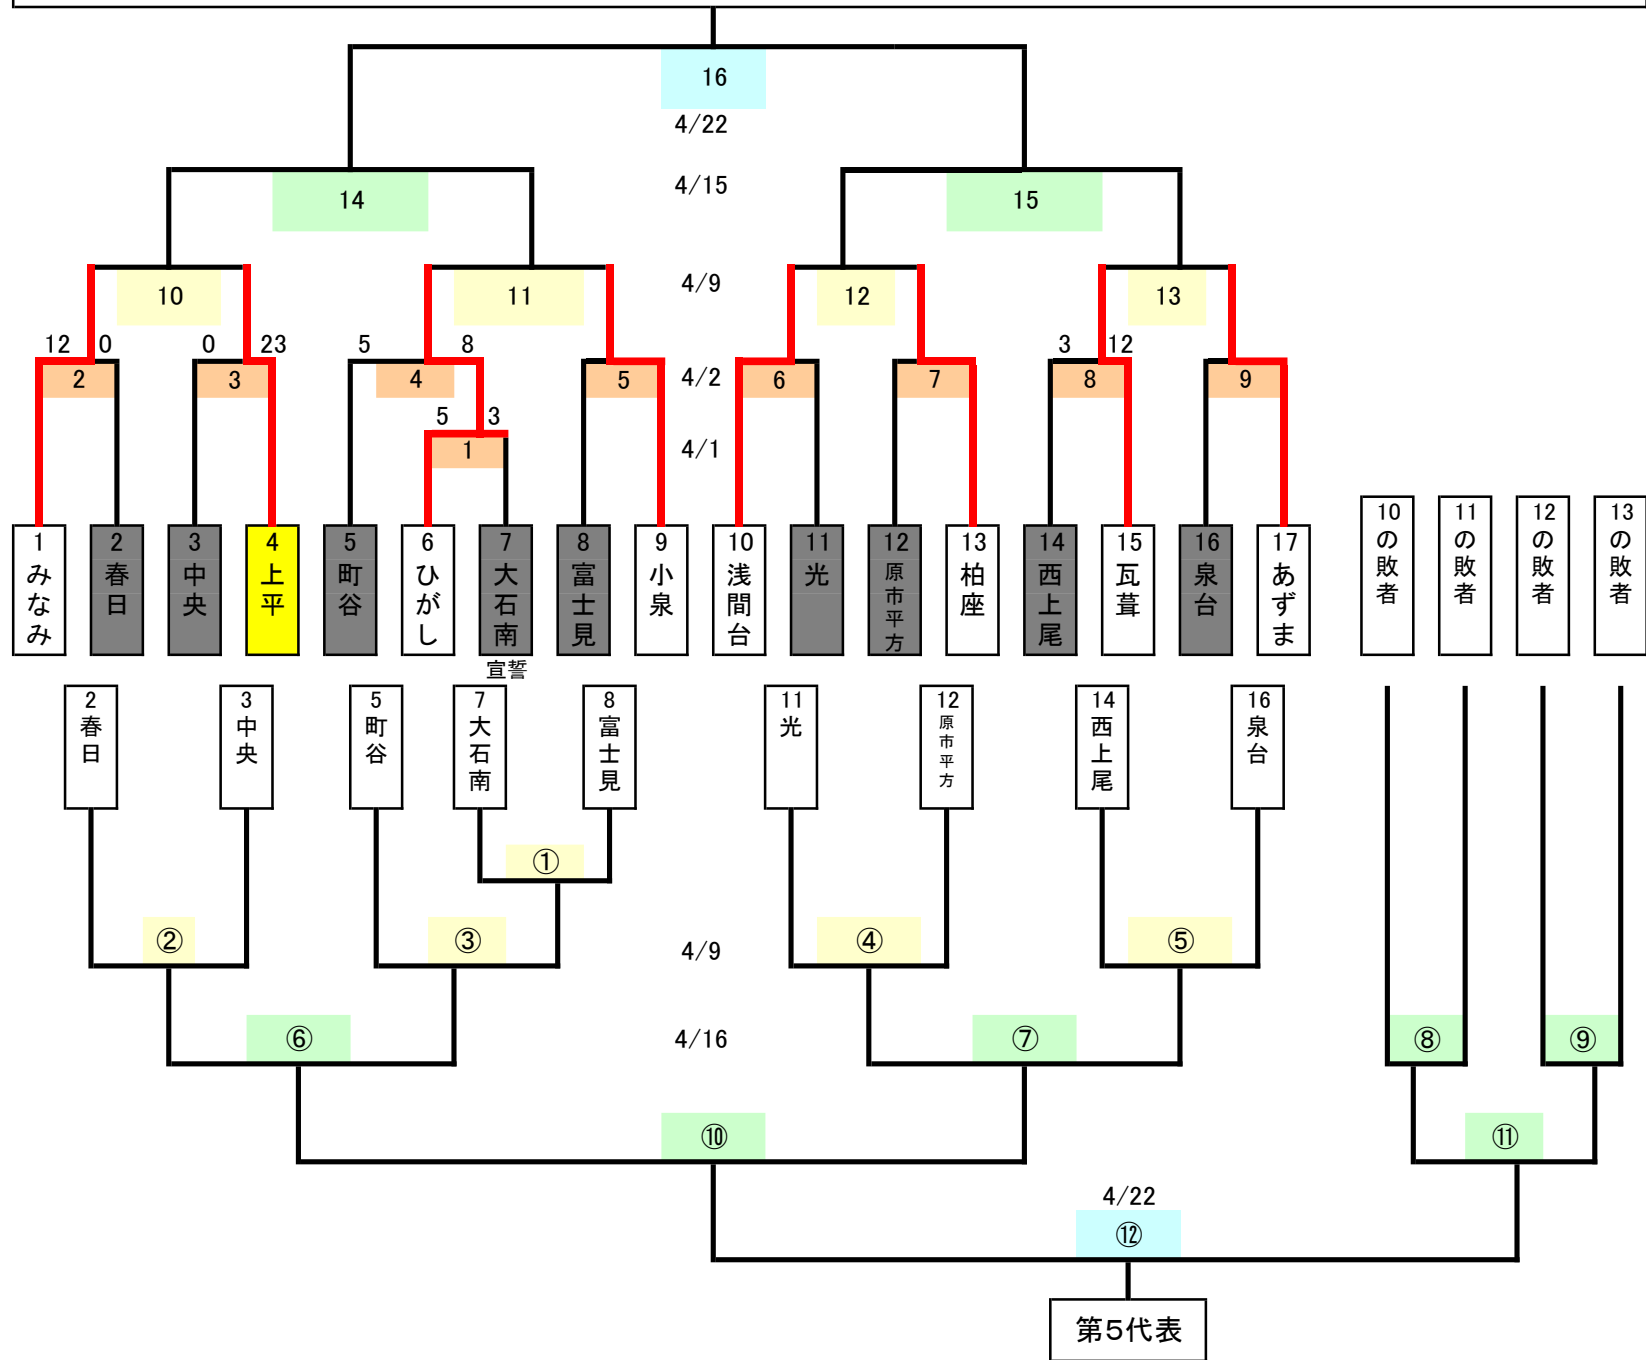

# 平成29年度第42回上尾市スポーツ少年団兼上尾西ローターリークラブ杯春季野球大会

優勝・準優勝・第3位(2チーム)は県南草加大会出場権獲得(優勝チームは県北大会の出場権も獲得)

平成29年度第42回上尾市スポーツ少年団兼上尾西ローターリークラブ杯春季野球大会

第1日目	会 場
4/1(土)	平方野球場

10:00～		
第1試合		
ひがし	1	大石南

第2日目	会 場	9:00～	10:30～	12:00～	13:30～	15:00～			
		開会式	第1試合		第2試合		第3試合		
市民球場	みなみ 2		春日	富士見 5	小泉	浅間台 6	光	泉台 9	あずま
4/2(日)	11:00～		12:30～						
	上平北小	中央 3	上平	町谷 4	1の勝者				
	平方野球場	原市平方 7	柏座	西上尾 8	瓦葺				

第3日目	会 場	9:00～	10:30～	12:00～	13:30～						
		第1試合		第2試合		第3試合					
4/9(日)	平方野球場	みなみ 10	上平	ひがし 11	小泉	浅間台 12	柏座	瓦葺 13	あずま		
						12:00～	13:30～	15:00～			
						第1試合		第2試合			
		多目的広場A面					大石南 ①	富士見	春日 ②	中央	町谷 ③
	多目的広場B面					光 ④	原市平方	西上尾 ⑤	泉台		

第4日目	会 場	9:00～	10:30～
		第1試合	
4/15(土)	平方野球場	14	15

第5日目	会 場	9:00～	10:30～
		第1試合	
4/16(日)	多目的広場A面	⑧	⑨
	多目的広場B面	⑥	⑦

12:30～	
第3試合	
⑪	
⑩	

平成29年度第42回上尾市スポーツ少年団兼上尾西ローターリークラブ杯春季野球大会

		9:00～	10:30～	12:00～
第6日目	会 場	第1試合		第3試合
4/22(土)	市民球場	⑩の敗者	⑪の敗者	16